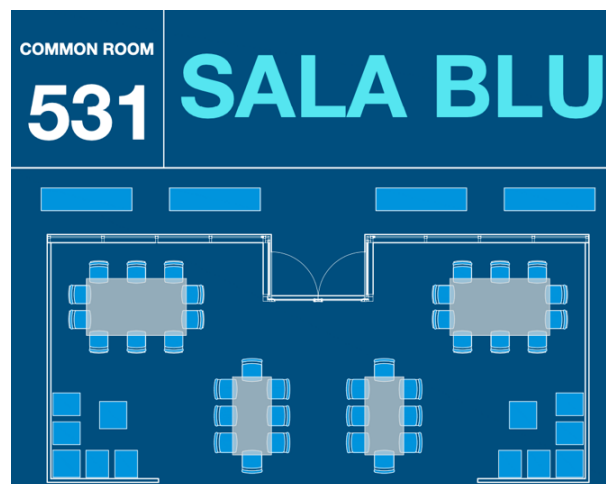

**CORSO DI LAUREA IN  
BIOINGEGNERIA  
(CLASSE LM-21)**

Le sale studio a disposizione degli studenti sono distribuite negli ambienti del Dipartimento di Ingegneria in modo eterogeneo sia per localizzazione sia per capacità. Tre nuove common room (Sala Rossa, Sala Blu, Sala Arancione) sono a disposizione degli studenti come aree ricreative e di socializzazione arredate con divani e altri comfort.