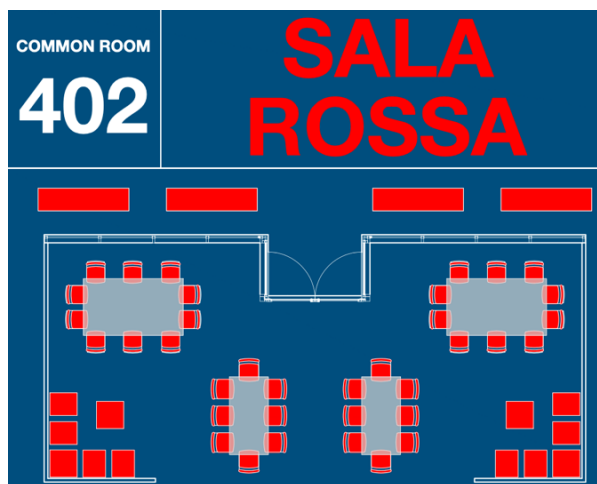

**CORSO DI LAUREA IN  
BIOINGEGNERIA  
(CLASSE LM-21)**

Le sale studio a disposizione degli studenti sono distribuite negli ambienti del Dipartimento di Ingegneria in modo eterogeneo sia per localizzazione sia per capacità. Tre nuove common room (Sala Rossa, Sala Blu, Sala Arancione) sono a disposizione degli studenti come aree ricreative e di socializzazione arredate con divani e altri comfort.